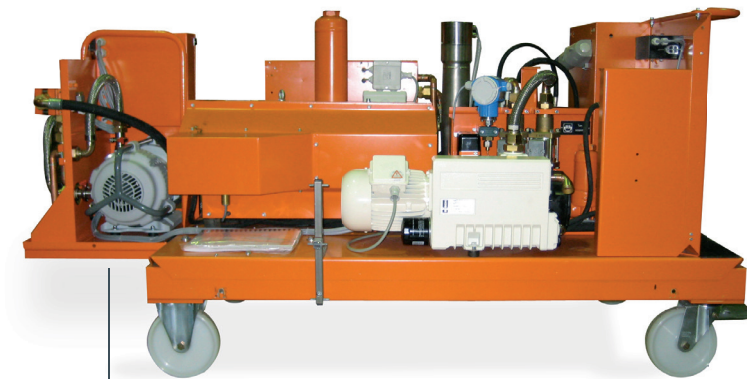

■ JUEGO DE REEQUIPAMIENTO PARA BOMBA ASPIRANTE

para la recuperación del gas SF₆ < 1 mbar

Z788R..

Juego de reequipamiento para bomba aspirante

En caso de que las versiones móviles no sean una alternativa, es posible instalar bombas aspirantes en equipos de servicio existentes para poder recuperar el gas conforme la normativa IEC 62271-4.

Nos gustaría enviarle otras informaciones y le rogamos que nos informe de los datos siguientes del equipo:

- Tipo
- Año de construcción
- No.de serie
- Horas de servicio

Juego de reequipamiento para bomba aspirante
para la recuperación de gas < 1 mbar